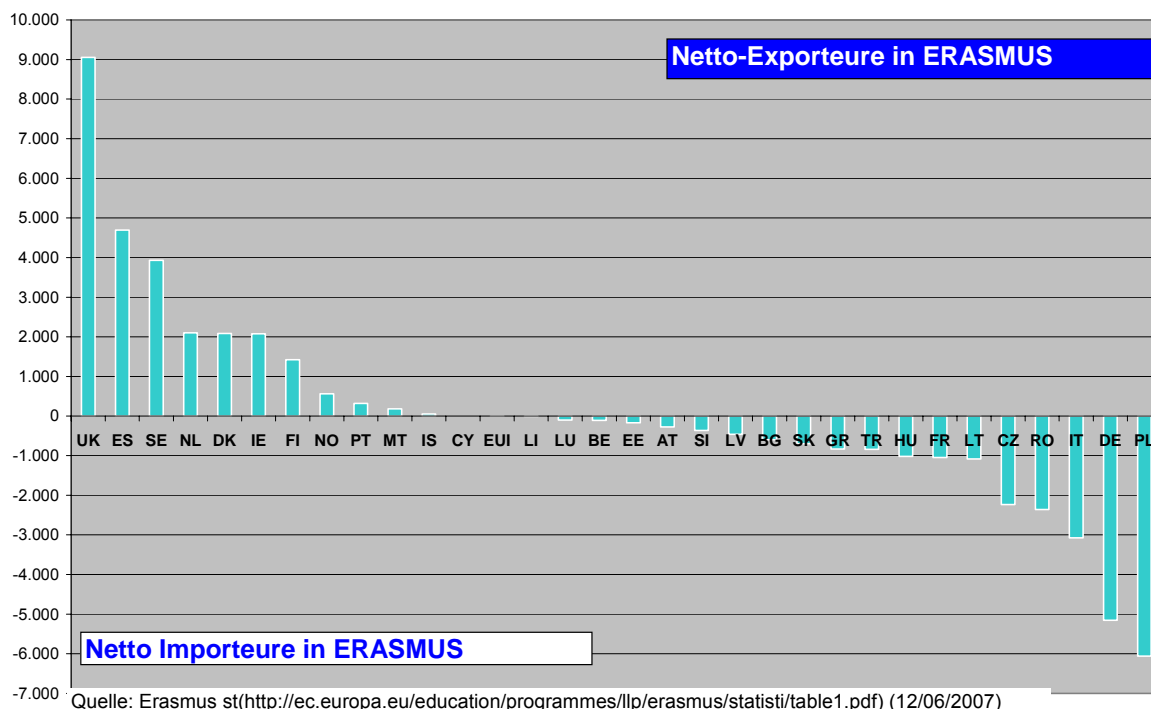

diums) sein, da sie ein Interesse haben müssten, die Zahl der aufgenommenen Studierenden zu erhöhen.¹³

Es wird im Folgenden versucht, zu diesen Ländern, soweit es möglich ist, Informationen zu Studiengebühren, Finanzierungsbeihilfen für Inländer sowie die Konditionen für EU-Bürger darzustellen. In vielen dieser Länder sind Finanzierungsoptionen der einheimischen Studierenden auch anderen EU-Studierenden zugänglich, wobei allerdings meistens Einschränkungen in Form von verpflichtender Aufenthaltsdauer vor Antragstellung installiert sind, um Mitnahmeeffekte zu verhindern oder zu reduzieren. Daneben repräsentiert diese Gruppe die Länder, mit denen die Mehrheit der Austauschaktivitäten deutscher Hochschulen realisiert wird.

Wichtig ist auch, dass für die direkt angrenzenden Länder gegebenenfalls die Pendlerregelung des Ausbildungsförderungsgesetzes (BAFöG) gilt, nach der man für ein Vollstudium an einer ausländischen Universität BAFöG beantragen kann, sofern der ständige Wohnsitz in Deutschland liegt und die Hochschule täglich von dort aus besucht wird.¹⁴ Deshalb werden hier auch Luxemburg und Belgien ins Augenmerk genommen.

¹³ Hier muss natürlich einerseits erwähnt werden, dass Deutschland selbst der zweitgrößte Netto-Expoteur nach Polen ist (es gehen ca. 5.100 Studierende mehr ins Ausland, als aus dem Ausland aufgenommen werden; EU Commission (2007)). Andererseits gibt es vom DAAD bereits seit Jahren Unterstützungsprogramme Richtung Osteuropa wie Go East, die aber bei allem Erfolg keine drastischen Umlenkungen der Studierendenflüsse bewirken konnten.

¹⁴ BMBF (2005) S. 25