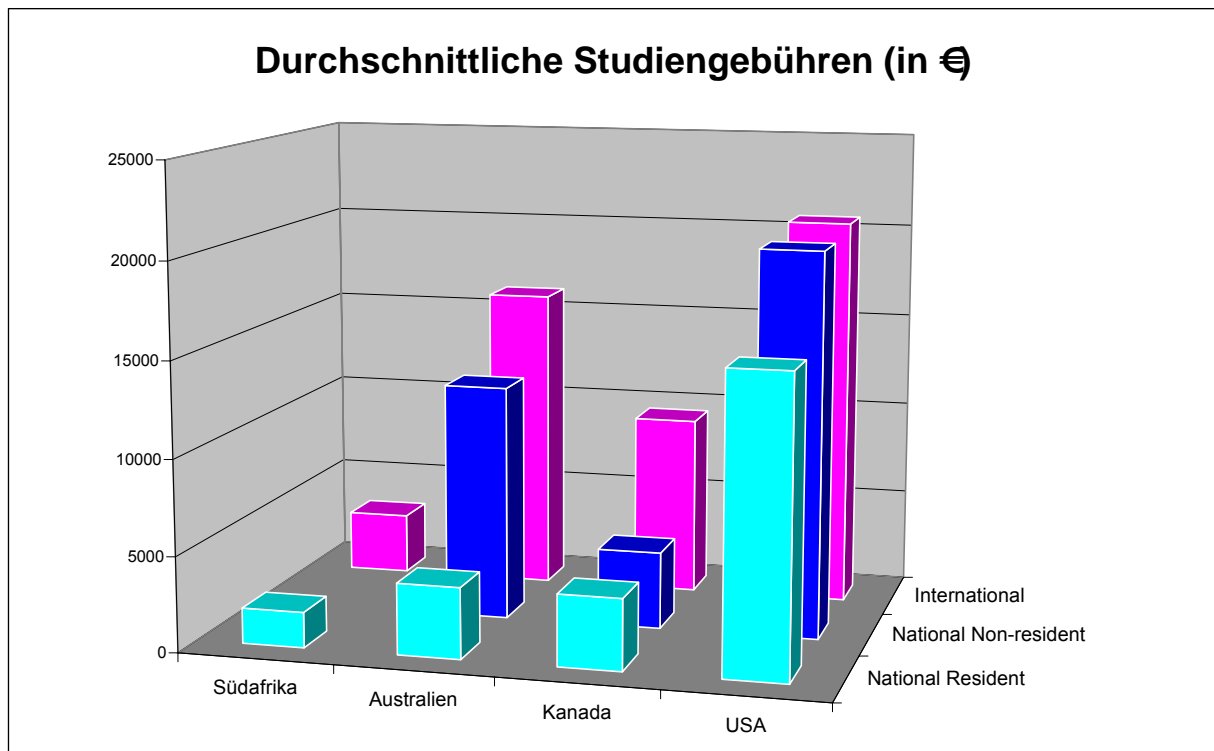

Neben den Studiengebühren spielen aber gerade auch die Lebenshaltungskosten eine erhebliche Rolle. Wie die folgende Grafik zeigt, gibt es auch hier Unterschiede zwischen einheimischen und internationalen Studierenden. Da internationale Studierende gewisse Mehrkosten haben (man muss möbliert wohnen, kennt nicht die preiswertesten Supermärkte, muss ins Ausland telefonieren, zahlt mangels Auto mehr für Transporte etc.), schlägt sich dies direkt in den benötigten Finanzmitteln nieder.