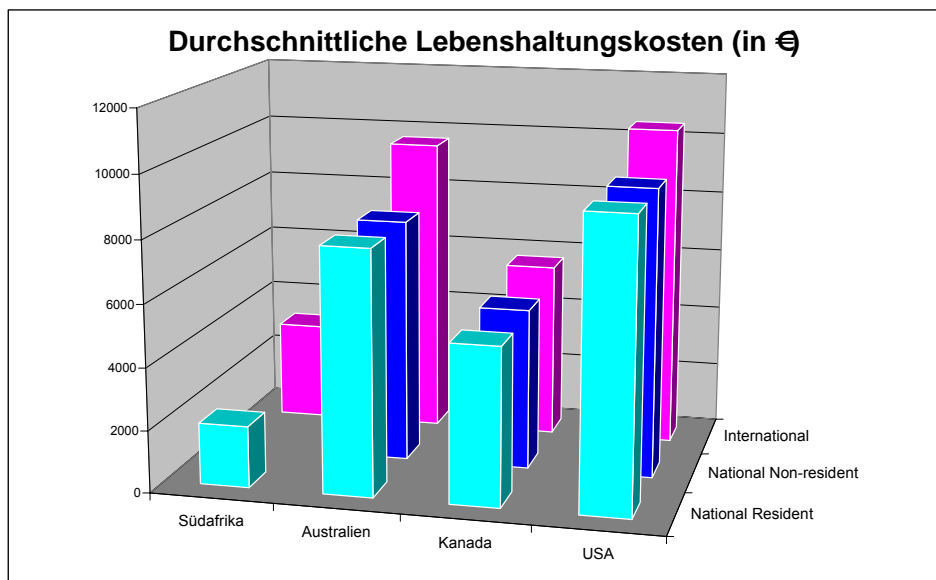

Allerdings spielen die Unterbringungskosten häufig eine nicht zu vernachlässigende Rolle, da man beispielsweise in London mit 200 € pro Woche für ein eher bescheidenes Zimmer rechnen darf und an Universitäten in den USA oftmals mindestens für das erste Studienjahr (Freshman-Year), bisweilen auch für das Sophomore-Year, die Unterkunft auf dem