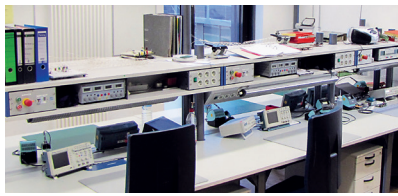

INFORMATIONEN ZUR AUSBILDUNG

Die Ausbildungsdauer beträgt 3,5 Jahre. Die Probezeit ist auf 3 Monate festgelegt.

Beim Ausbildungsberuf Elektroniker:in für Geräte und Systeme handelt es sich um eine duale Ausbildung, die im Ausbildungsbetrieb und in der Berufsschule stattfindet. Die praktische Ausbildung erfolgt an der Universität Heidelberg in verschiedenen Abteilungen des Physikalischen Instituts. Daneben findet begleitend Berufsschulunterricht an der Hubert-Sternberg-Schule in Wiesloch statt.

DAS LERNST DU BEI UNS

- Du unterstützt Wissenschaftler:innen bei der Realisierung von Aufträgen, wie beispielsweise Konzipierungen von Schaltungen.
- Du stellst Muster und Unikate her, indem du mechanische, elektrische und elektronische Komponenten auswählst, sie anpasst und sie zu unterschiedlichen Systemen montierst.
- Du installierst und konfigurierst Programme, prüfst Geräte und erstellst Gerätedokumentationen.
- Du erstellst Fertigungsunterlagen, richtest Fertigungs- und Prüfmaschinen ein und wirkst bei der Analyse und Optimierung von diesen Maschinen mit.
- Des Weiteren programmierst, optimierst und wartest du Maschinen.
- Außerdem bist du zuständig für das Vergeben und koordinieren von Aufträgen zur Beschaffung von Bauteilen, Hilfsstoffe und Betriebsmittel für die Realisierung von internen und externen Kundenaufträgen sowie für die Erstellung von Layouts.
- Ebenso planst und steuerst du Produktionsabläufe und organisierst Gruppenarbeiten.

DAS BRINGST DU MIT

- Realschulabschluss oder eine vergleichbare Schulbildung mit guten Leistungen in den MINT-Fächern und in Englisch
- Organisations- und Planungstalent
- Teamfähigkeit und Selbstständigkeit
- Sorgfältiges, strukturiertes und präzises Arbeiten

DAS BIETEN WIR DIR

- Eine spannende und zukunftsorientierte Ausbildung in einem renommierten Forschungs- und Lehrbetrieb
- Praktische, verantwortungsvolle und abwechslungsreiche Tätigkeiten
- 30 Tage Urlaub zzgl. 5 Tage Sonderurlaub zur Prüfungsvorbereitung
- Nachhaltig zur Arbeit: Vergünstigtes Deutschlandticket Job HD
- Kostenerstattung von Familienheimfahrten (1 Mal pro Monat)
- Attraktive, tarifliche Ausbildungsvergütung nach TVA-L BBiG (derzeit 1.086,82 bis 1.259,51 Euro)
- Betriebliche Altersvorsorge und vermögenswirksame Leistungen
- Ein kollegiales, unterstützendes und professionelles Ausbildungsteam
- Individuelle Prüfungsvorbereitung
- Teilnahme am Hochschulsport und an Weiterbildungsmöglichkeiten
- Verschiedene Ausbildungsveranstaltungen und Aktionen
- Einen sicheren Ausbildungsplatz im Öffentlichen Dienst (Land Baden-Württemberg)

DU WILLST DICH BEI UNS BEWERBEN?

Dann sende Deine Bewerbung an beldermann@physi.uni-heidelberg.de
Bitte bewirb Dich ausschließlich online per E-Mail mit einem zusammengefassten PDF-Dokument (Bewerbungsschreiben, Lebenslauf, Zeugnisse, Praktika, etc.).